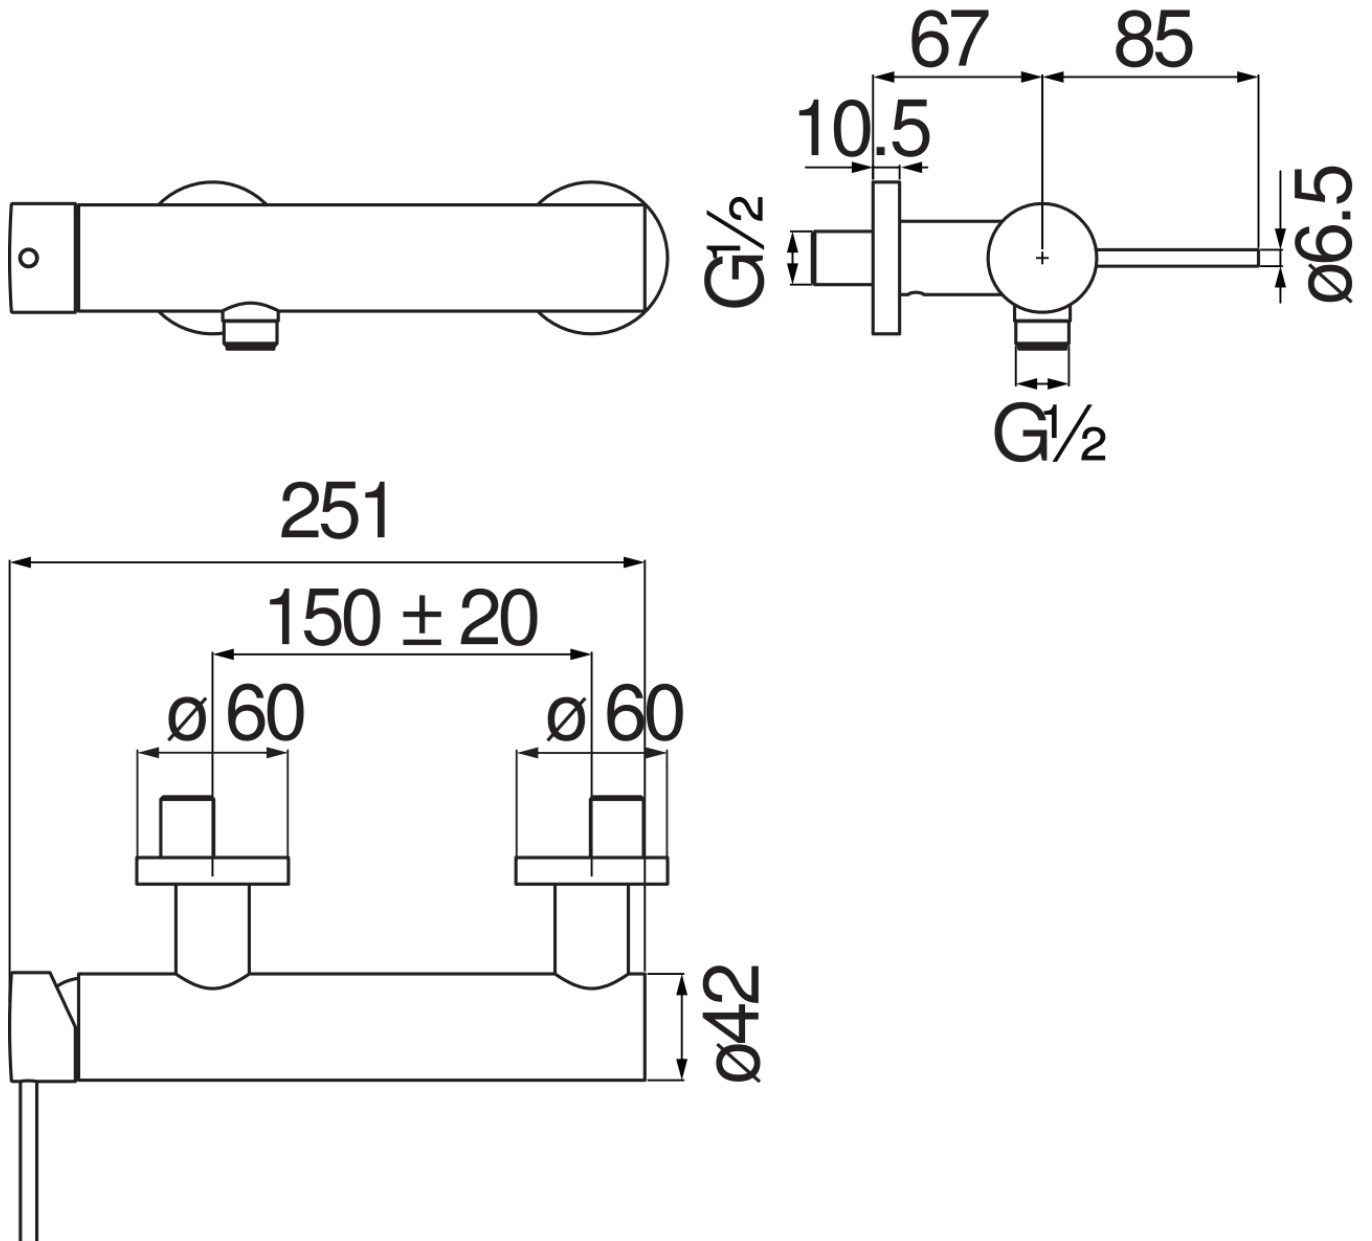

SPECIFICHE

Monocomando esterno

Chocolate red PVD

Uscita ø 1/2"

Limitatore di portata con freno al 50%

Imballo: 41 x 21 x 7 cm / 0,00603 m³ / 2,23 kg

DIAGRAMMA DI PORTATA: ACQUA CALDA/FREDDA

DIAGRAMMA DI PORTATA: ACQUA MISCELATA