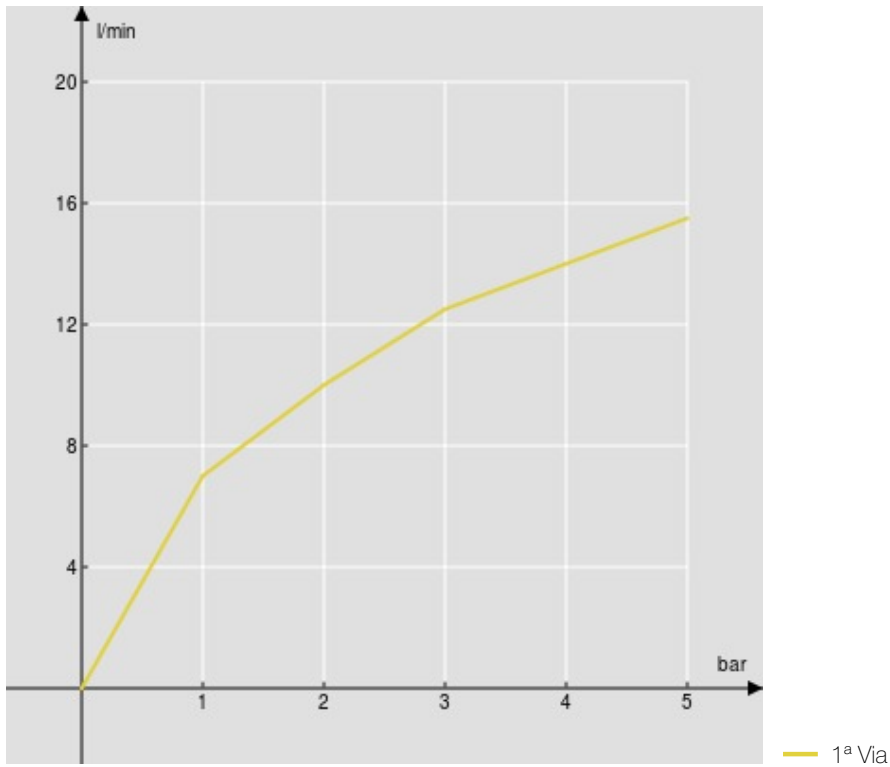

SPECIFICHE

Monocomando esterno

Chocolate red PVD

Uscita ø 1/2"

Limitatore di portata con freno al 50%

Imballo: 41 x 21 x 7 cm / 0,00603 m³ / 2,23 kg

DIAGRAMMA DI PORTATA: ACQUA CALDA/FREDDA

DIAGRAMMA DI PORTATA: ACQUA MISCELATA